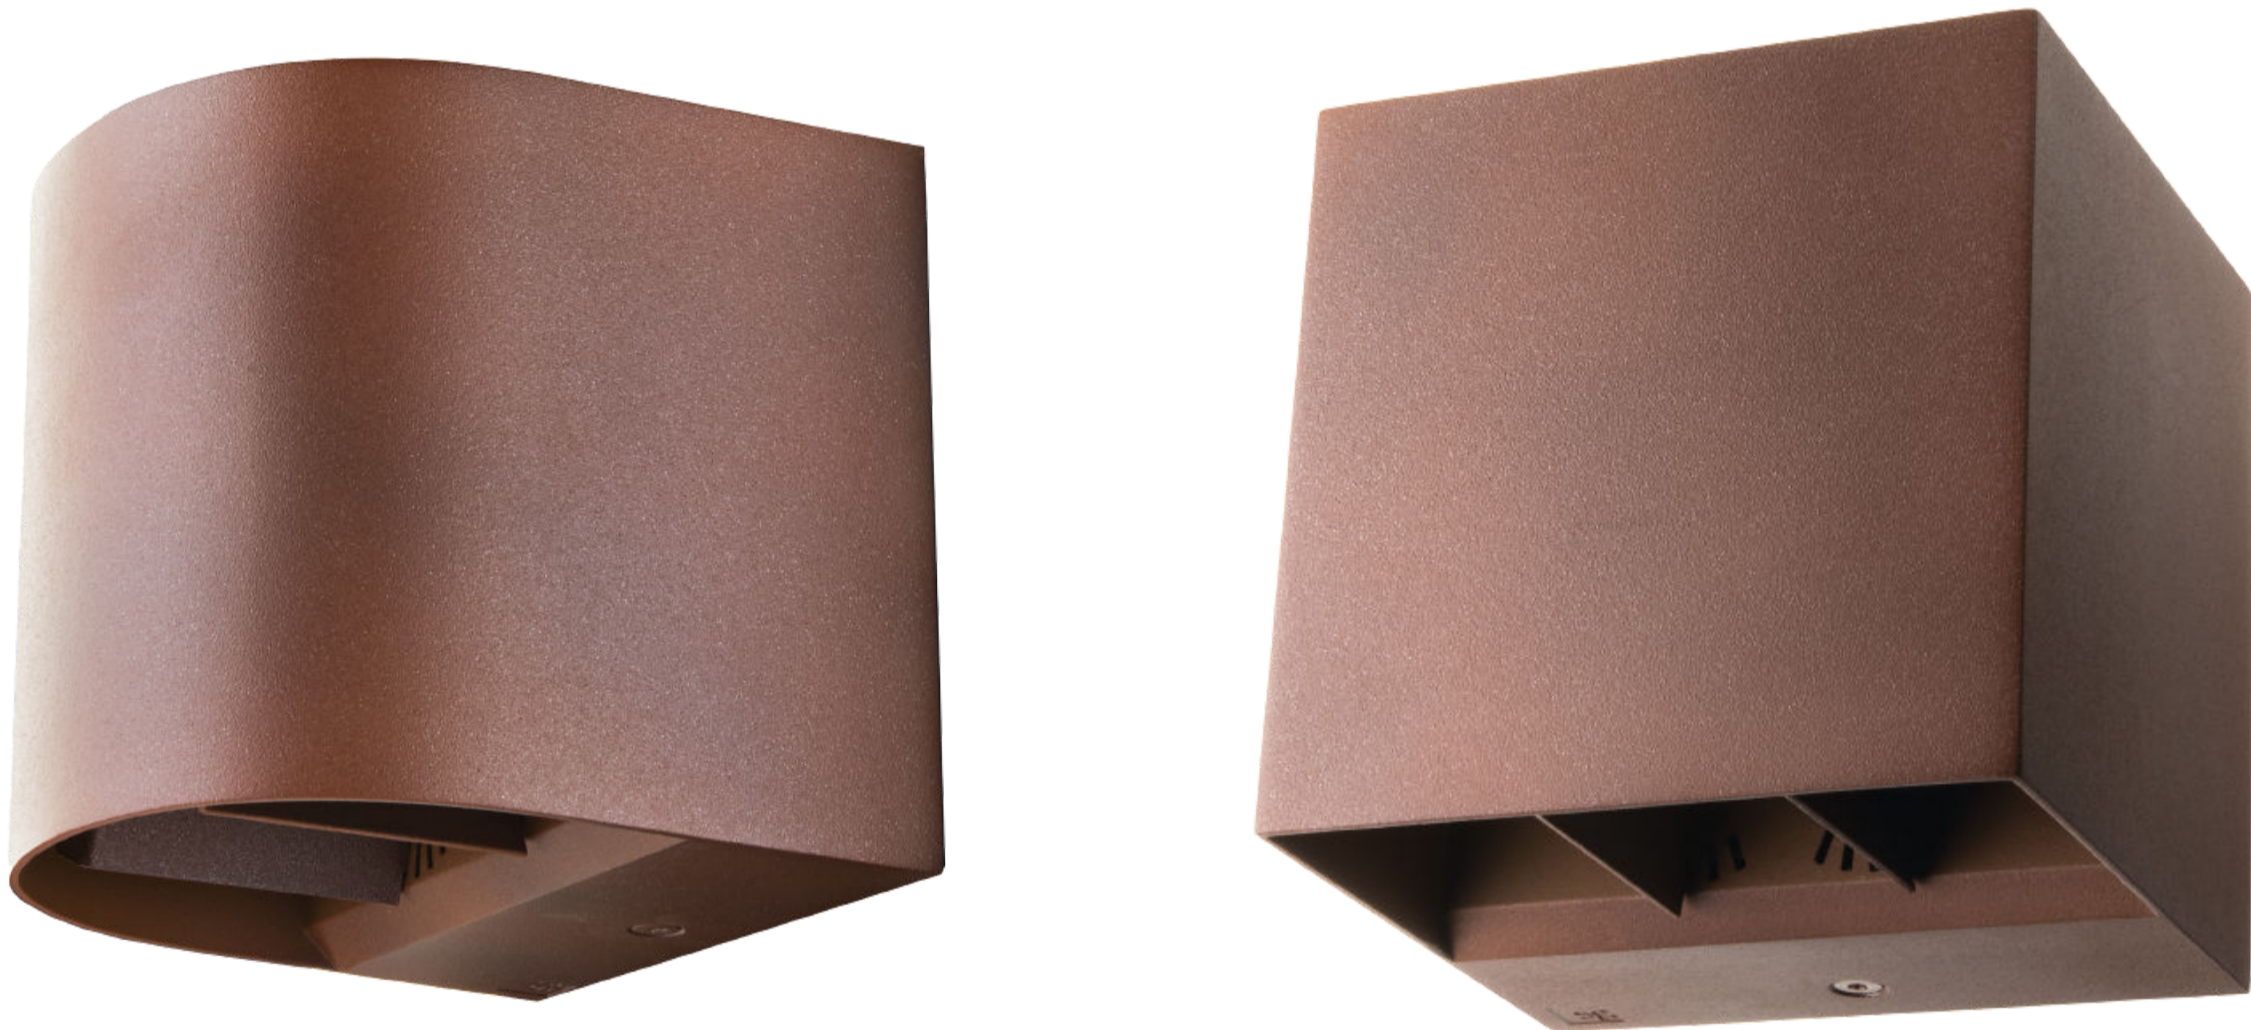

Artes

Artes & Artes Round zijn decoratieve armaturen die zowel buitens- of binnenshuis toepasbaar zijn. Via de lamellen kunnen de lichtbundels trapsgewijs versteld worden tussen 15° en 60°. Binnenin beschikt het armatuur over 2 aparte connectoren. Hierdoor kan het toestel als Uplight/Downlight maar ook enkel Uplight of enkel Downlight worden ingesteld.

Specificaties:

- Plug-and play installatie met montage achterplaat
- Snelklemmen en twee kabelingangen
- Dimbaar met fase-afsnijdimmer
- Vervaardigd uit onder druk gegoten en gepoedercoact aluminium

Wilt u meer informatie over Artes? Neem voor meer informatie contact met ons op!

Meer informatie over dit product? Neem via deze weg contact met ons op!