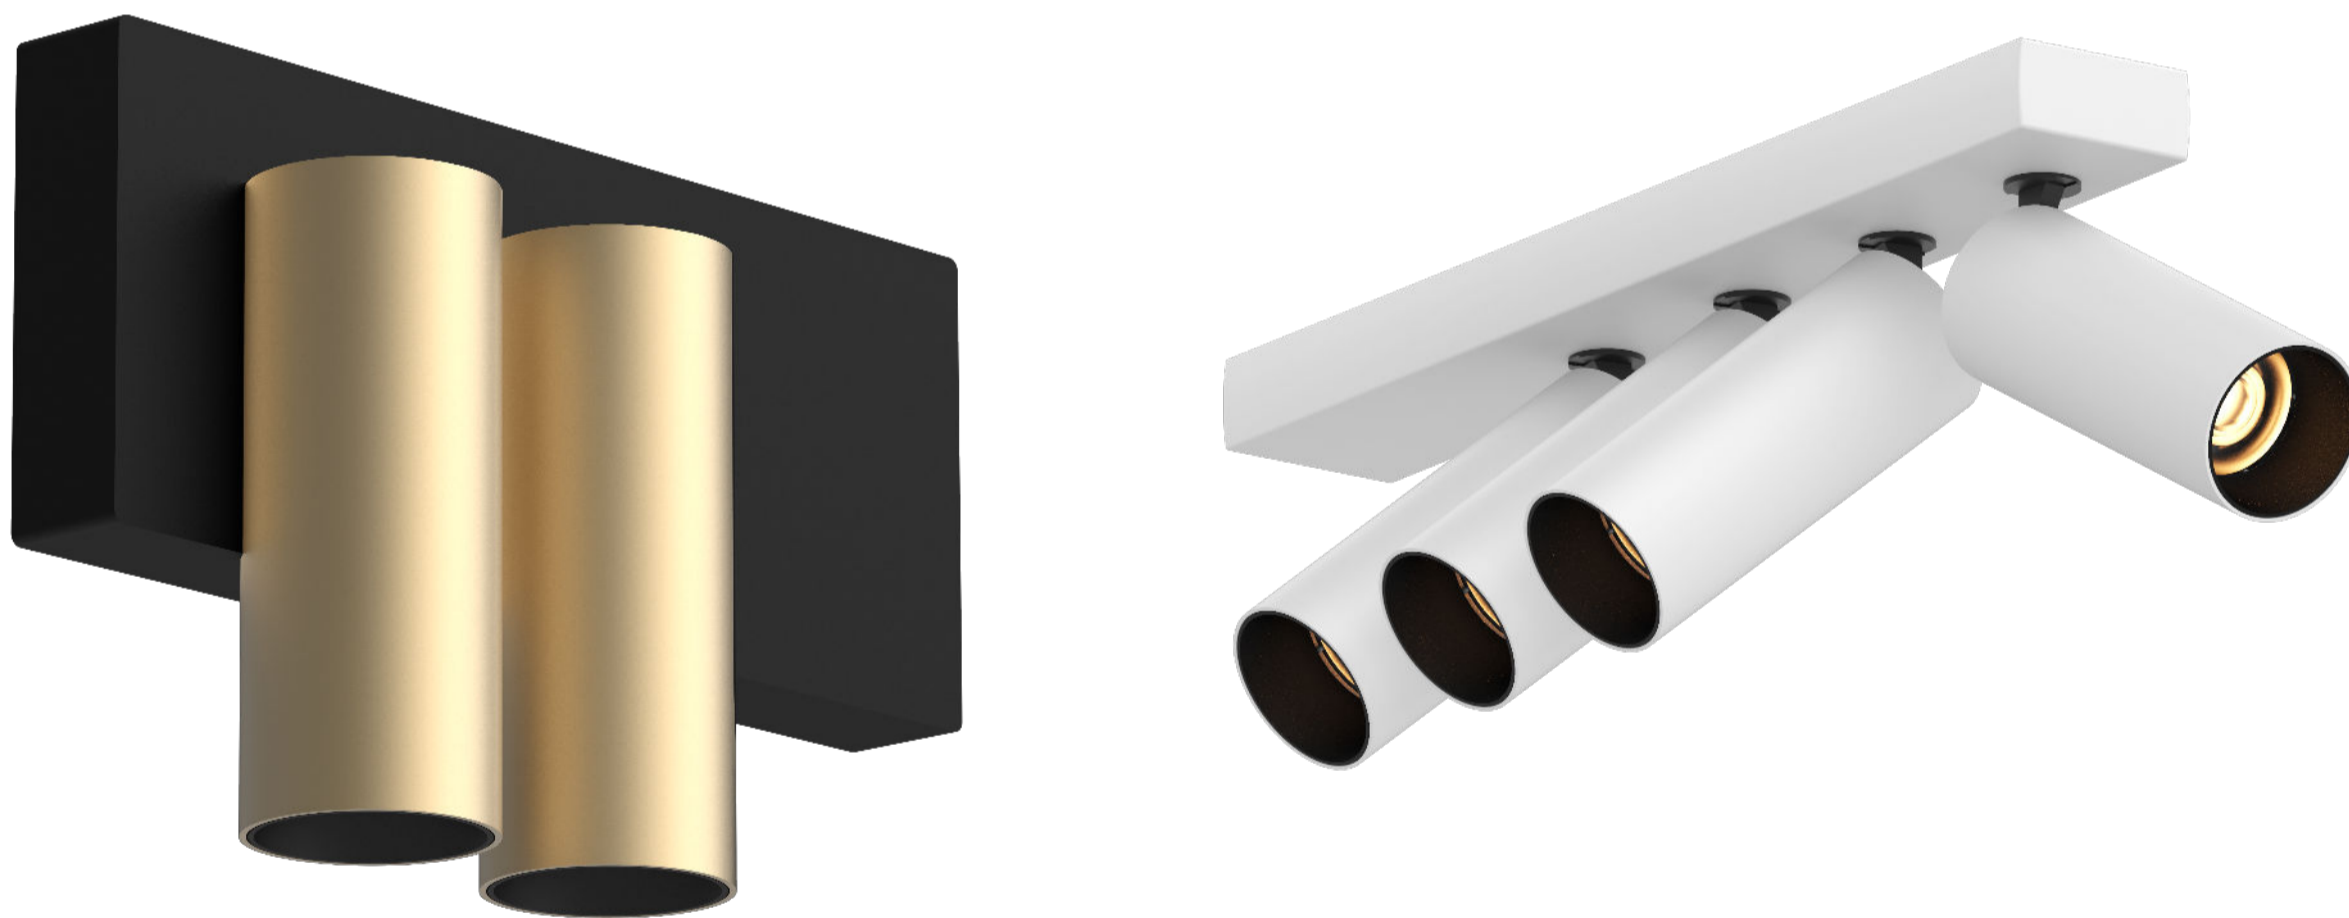

Tektus serie

De nieuwe Tektus serie

De TEKTUS spot is ontworpen als een onderdeel binnen een groter geheel. Het armatuur leent zich voor meerdere toepassingen: lineaire of plaatvormige opbouwarmaturen, pendelarmaturen, wandarmaturen, inbouw-plafondarmaturen en profielsystemen. De TEKTUS spot is gebaseerd op dezelfde cilindrische basis. Er zijn meerdere lenzen (met optionele honeycomb) lichtkleuren en armatuurkleuren beschikbaar. Nieuw is dat de TEKTUS spot gependeld ook leverbaar is in up/down wat een mooi verlicht effect geeft naar het plafond toe.

Het TEKTUS armatuur is voorzien van een onzichtbaar geïntegreerd koel-systeem om de LED in elke positie optimaal te ventileren, met het oog op een zo hoog mogelijk rendement en levensduur. Een ander uniek kenmerk is de scharnierconstructie die zich volledig aan de achterzijde van de spot bevindt, waardoor TEKTUS vanuit elke kijkrichting ononderbroken en puur uitziet en past in een zuivere architectuur.

Benieuwd naar de mogelijkheden? [Neem voor meer informatie contact met ons op!](#)

DOXIS
LIGHTING FACTORY

Meer informatie over dit product? Neem via deze weg contact met ons op!