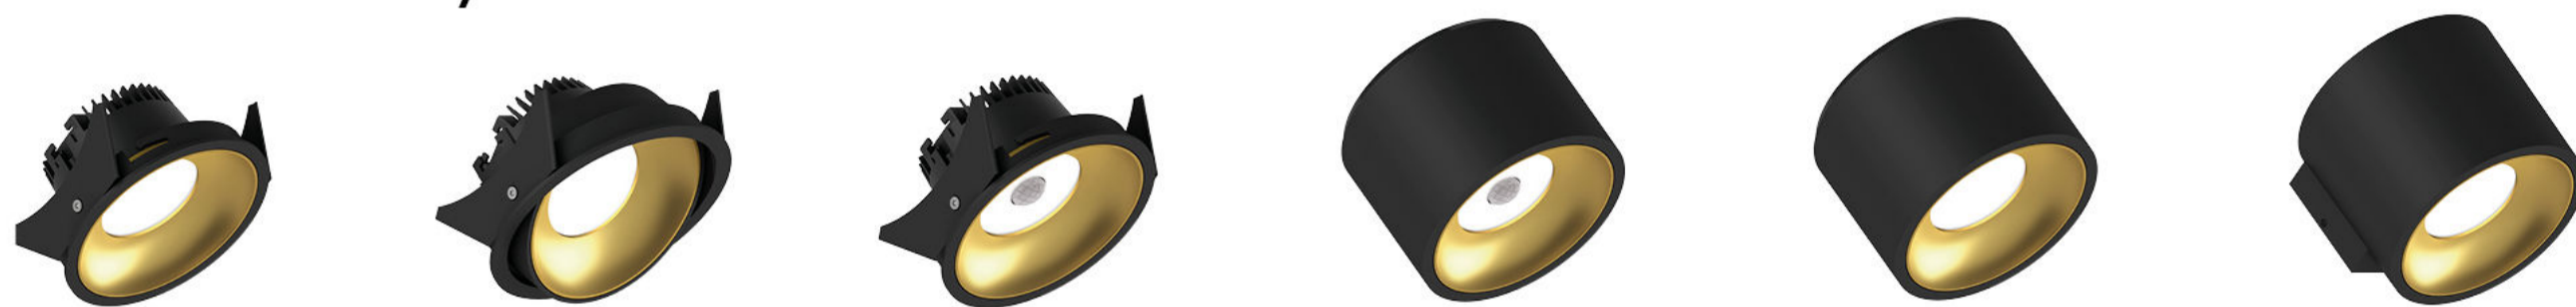

Fido

Een nieuwe, unieke familie

De Fido-reeks werd onlangs ontwikkeld door het R&D team van Illuxtron in samenwerking met de bekende Belgische ontwerper Serge Cornelissen. Er is gebruik gemaakt van de geavanceerde HV-FD technologie in de gehele Fido-reeks, waardoor het mogelijk is om de wandlamp en opbouwlamp te voorzien van een minimalistisch design. Deze zijn perfect dimbaar tot minder dan 1%. Door de Make It Your Own afdeling zijn er mogelijkheden om op maat gemaakte armaturen te maken.

Benieuwd naar de mogelijkheden voor de Fido van Illuxtron? [Neem voor meer informatie contact met ons op!](#)

Fido family

Fido 98 / Fido 108 / SensorFido 98 / SensorFido CL 105 / Fido CL 105 / Fido WL 105

ILLUXTRON®
INTERNATIONAL

Meer informatie over dit product? Neem via deze weg contact met ons op!