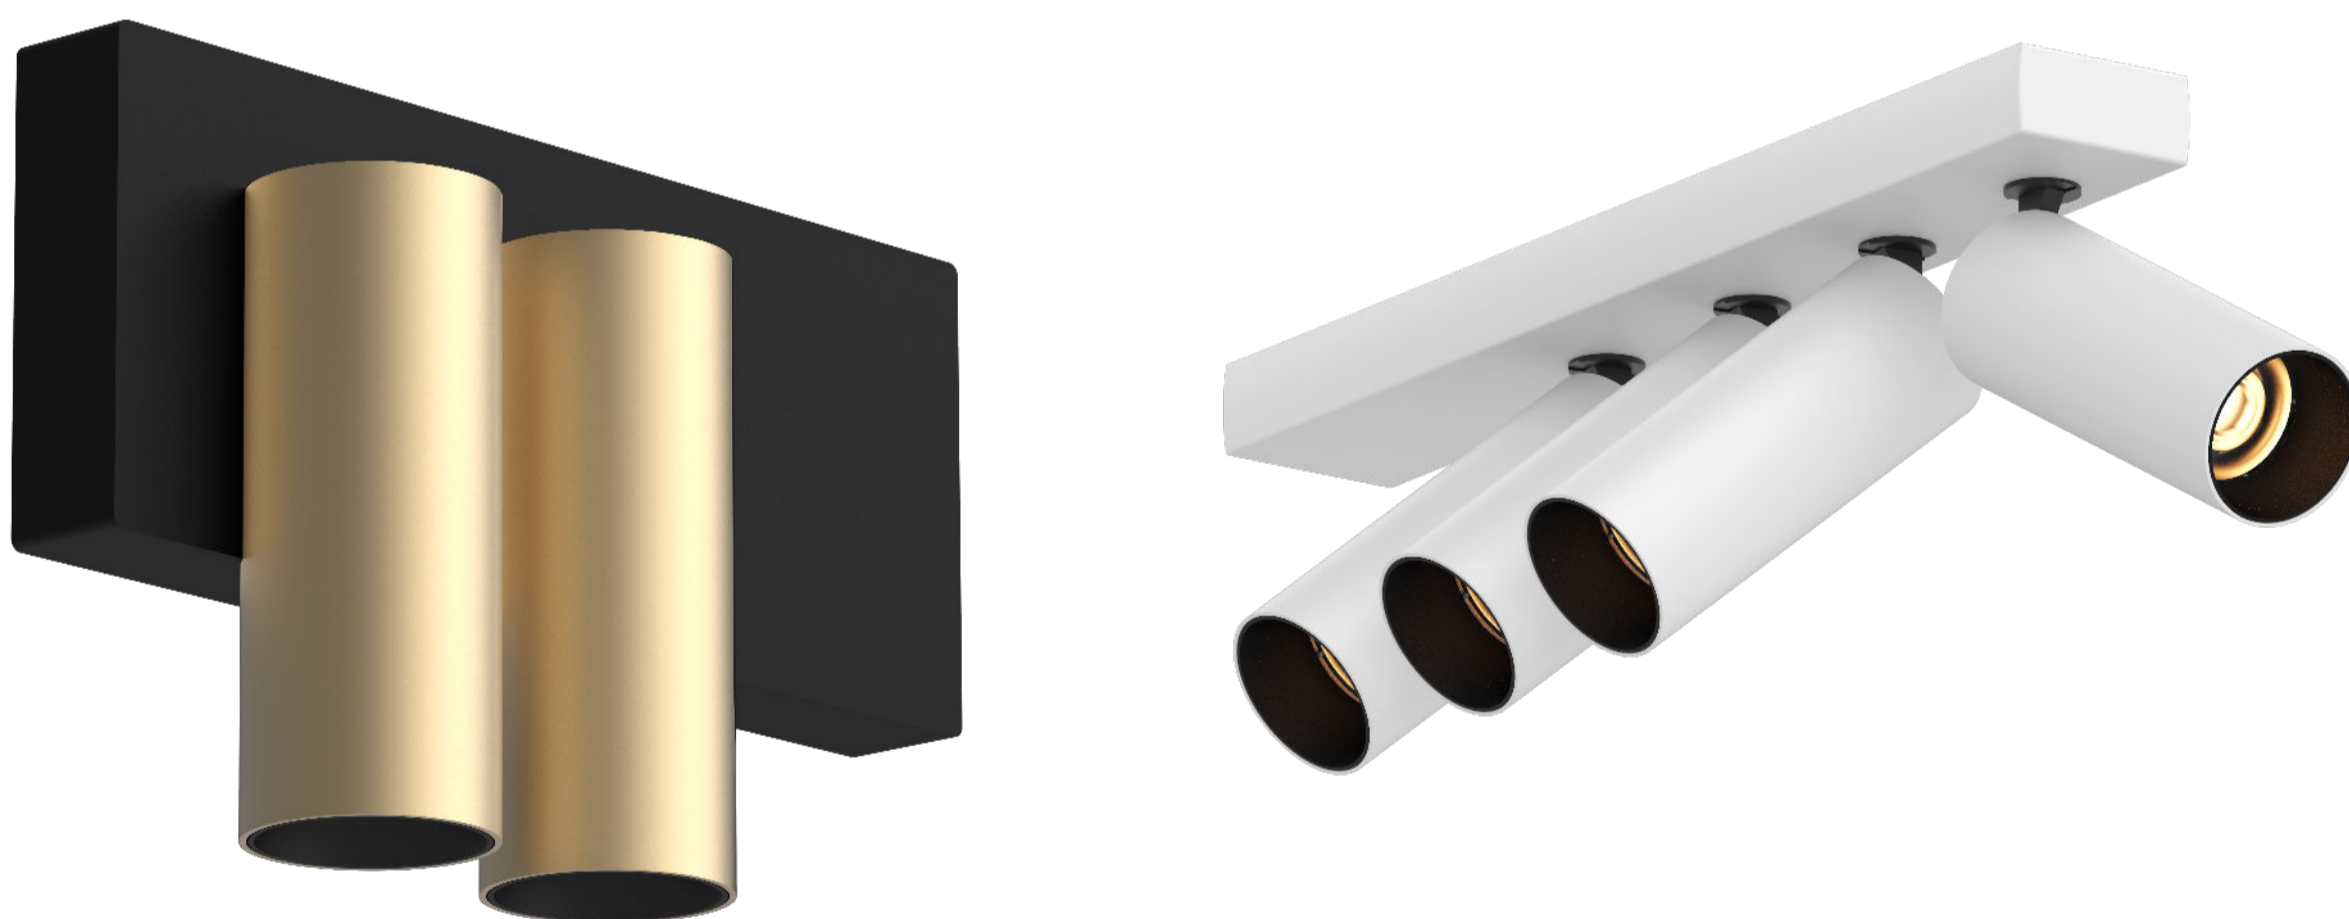

Tektus serie

De nieuwe Tektus serie

De TEKTUS spot is ontworpen als een onderdeel binnen een groter geheel. Het armatuur leent zich voor meerdere toepassingen: lineaire of plaatvormige opbouwarmaturen, pendelarmaturen, wandarmaturen, inbouw-plafondarmaturen en profielsystemen. De TEKTUS spot is gebaseerd op dezelfde cilindrische basis. Er zijn meerdere lenzen (met optionele honeycomb) lichtkleuren en armatuurkleuren beschikbaar. Nieuw is dat de TEKTUS spot gependeld ook leverbaar is in up/down wat een mooi verlicht effect geeft naar het plafond toe.

Het TEKTUS armatuur is voorzien van een onzichtbaar geïntegreerd koel-systeem om de LED in elke positie optimaal te ventileren, met het oog op een zo hoog mogelijk rendement en levensduur. Een ander uniek kenmerk is de scharnierconstructie die zich volledig aan de achterzijde van de spot bevindt, waardoor TEKTUS vanuit elke kijkrichting ononderbroken en puur uitziet en past in een zuivere architectuur.

Benieuwd naar de mogelijkheden? [Neem voor meer informatie contact met ons op!](#)

DOXIS
LIGHTING FACTORY

Meer informatie over dit product? Neem via deze weg contact met ons op!