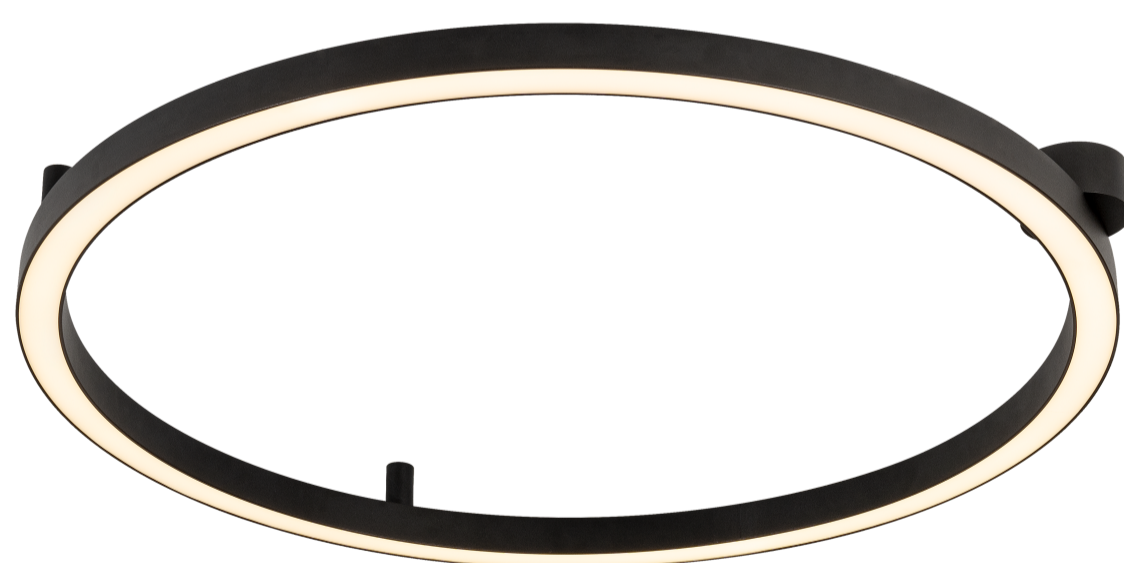

Ringo configurator

Eindeloze combinatiemogelijkheden

De Ringo configurator gidst de vakman, architect of eindgebruiker door de eindeloze combinatiemogelijkheden om zo het gewenste product samen te stellen.

Deze aanwinst in de collectie is een echte eye-catcher voor het interieur. Door de vele opties in kleuren, afmetingen en accessoires biedt het armatuur een antwoord op veel verlichtingsvraagstukken voor zowel horeca, hospitality, kantoor en privé. Het ronde armatuur is er in 3 mogelijke groottes; 835, 1.185 en 1.535 millimeter en is verkrijgbaar in het Textured Black, Textured White en Anodic Brown. Configureer zelf deze nieuwkomer, met een eigenzinnige combinatie van spots en ledlines in de gewenste afwerking en kleurtemperatuur. Het toevoegen van een akoestisch paneel zorgt voor extra geluidsdemping.

Benieuwd naar de mogelijkheden? [Neem voor meer informatie contact met ons op!](#)

TAL

Meer informatie over dit product? Neem via deze weg contact met ons op!