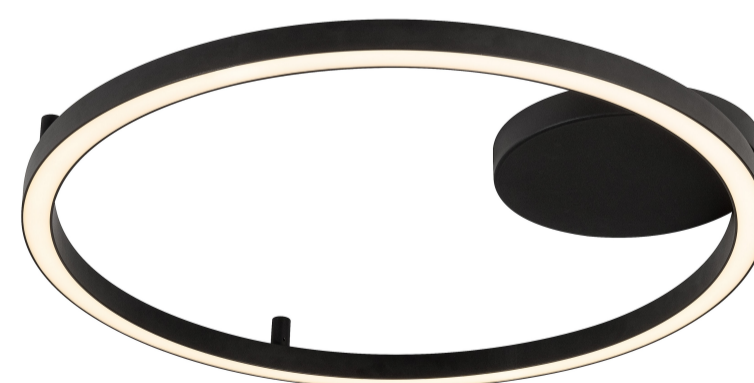

Ringo configurator

Eindeloze combinatiemogelijkheden

De Ringo configurator gidst de vakman, architect of eindgebruiker door de eindeloze combinatiemogelijkheden om zo het gewenste product samen te stellen.

Deze aanwinst in de collectie is een echte eye-catcher voor het interieur. Door de vele opties in kleuren, afmetingen en accessoires biedt het armatuur een antwoord op veel verlichtingsvraagstukken voor zowel horeca, hospitality, kantoor en privé. Het ronde armatuur is er in 3 mogelijke groottes; 835, 1.185 en 1.535 millimeter en is verkrijgbaar in het Textured Black, Textured White en Anodic Brown. Configureer zelf deze nieuwkomer, met een eigenzinnige combinatie van spots en ledlines in de gewenste afwerking en kleurtemperatuur. Het toevoegen van een akoestisch paneel zorgt voor extra geluidsdemping.

Benieuwd naar de mogelijkheden? [Neem voor meer informatie contact met ons op!](#)

TAL

Meer informatie over dit product? Neem via deze weg contact met ons op!