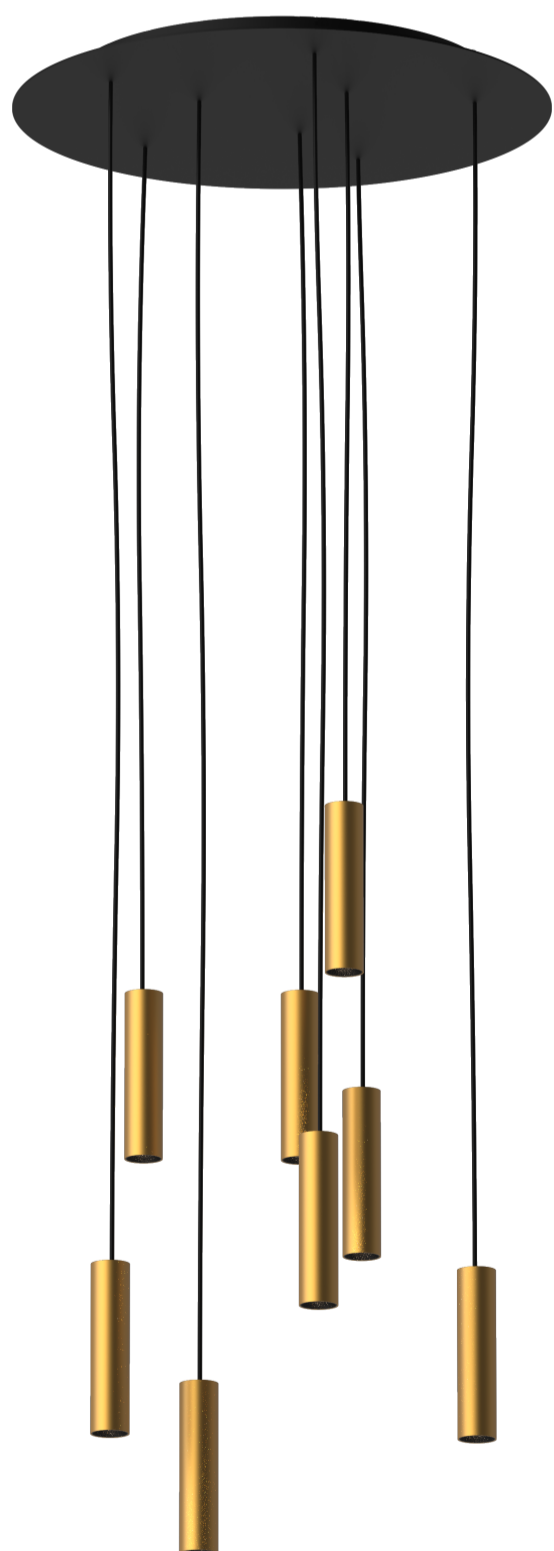

Tektus

Een nieuw ontwikkelde spot in het Doxis gamma

De Tektus spot heeft een diameter van 45 millimeter en is met zijn Bridgelux LED goed voor 810 Lumen spot. Tektus bestaat in meerdere uitvoeringen zoals een trimless, semi inbouw, opbouw of 3-fasenspot en is altijd met driver geleverd. Hij vormt een harmonieus geheel met andere toepassingen waar de spot wordt gemonteerd op een dunne ronde, vierkante of rechthoekige basisplaat met 1 of meerdere spots. Tektus wordt ook gemonteerd op een daarvoor nieuw ontwikkeld dun profiel met lichte afgeronde zijkanten. Het profiel bestaat uit 4 standaard maten maar kan als maatwerk gefabriceerd worden in elke gewenste lengte of vorm. De Tektus reeks is verkrijgbaar in meerdere kleurcombinaties.

Wilt u speciale oplossingen verwerken binnen uw verlichtingsproject? Neem contact met ons op, want Maas & Hagoort verwerkt graag op maat gemaakte armaturen in uw project.

DOXIS
LIGHTING FACTORY

Meer informatie over dit product? Neem via deze weg contact met ons op!